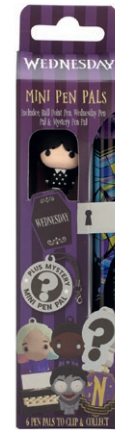

PU: 1 | Minimum order quantity: 3
Size item: 17 x 21 x 6 cm

02. BSSWD716945 | JUMBO DESK MAT

PU: 1 | Minimum order quantity: 4
Size item: 36 x 7 x 7 cm

03. BSSWD716952 | DESK TIDY - THING

PU: 1 | Minimum order quantity: 4
Size item: 10,5 x 21,1 x 14,6 cm

04. BSSWD716976 | MINI LAMP

PU: 1 | Minimum order quantity: 3
Size item: 10,2 x 6,5 x 5,2 cm

05. BSSWD717188 | CHARACTER KEYCHAIN

PU: 1 | Minimum order quantity: 4
Size item: 17 x 7,5 x 1,5 cm

06. BSSWD717294 | NOTEBOOK - A5 NIGHTSHADE

PU: 1 | Minimum order quantity: 3
Size item: 21 x 14,8 x 1,3 cm

07. BSSWD717409 | LIGHT - THING DESK LIGHT

PU: 1 | Minimum order quantity: 3
Size item: 19 x 19,5 x 13 cm

08. BSSWD717461 | KEEPSAKE BOX - NIGHTSHADE BOOK

PU: 1 | Minimum order quantity: 3
Size item: 29,7 x 21 x 5,5 cm

09. BSSWD717485 | SCREW TOP THERMAL FLASK

PU: 1 | Minimum order quantity: 3
Size item: 18,2 x 8,9 x 8,9 cm

10. BSSWD717492 | PEN - MINI PEN PALS